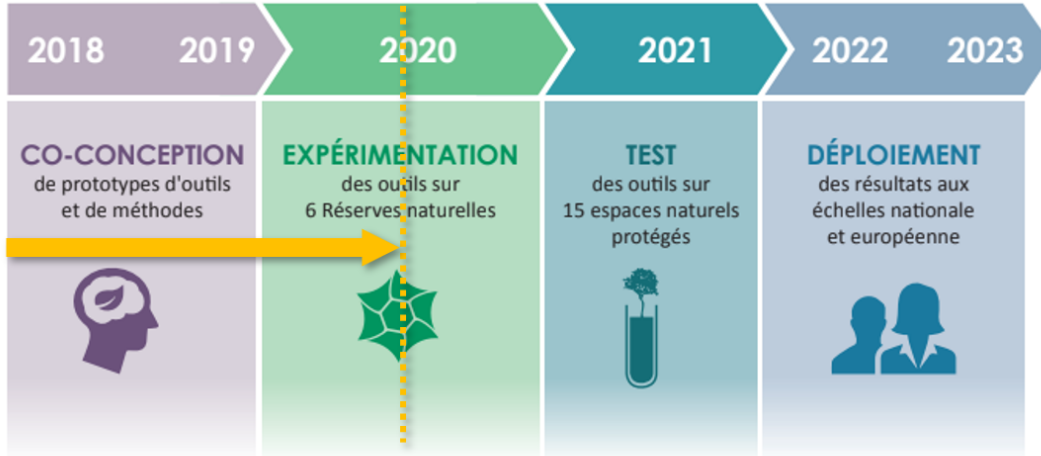

NATUR'ADAPT : OU EN EST-ON ?

Coordinateur du projet

Contact : naturadapt-rnf@espaces-naturels.fr 03.80.48.91.00