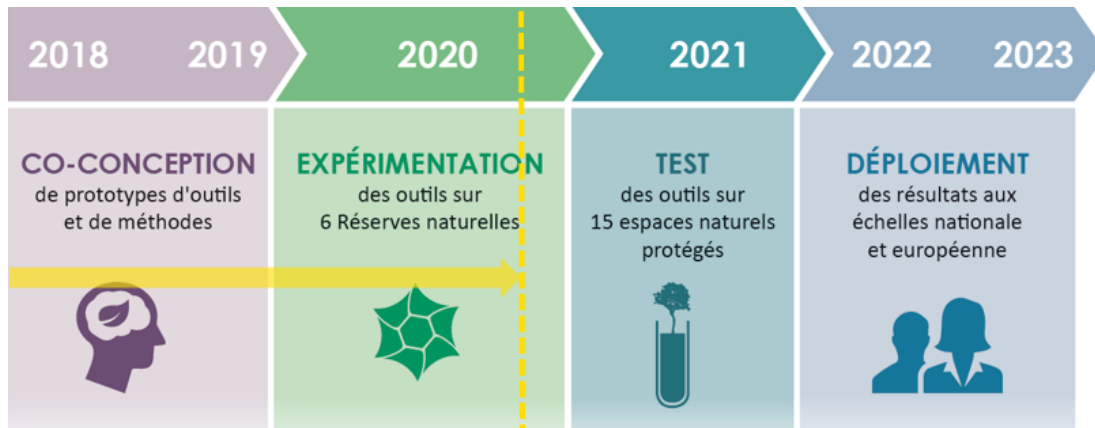

LE PROJET NATUR'ADAPT

Coordinateur du projet

Contact : naturadapt-rnf@espaces-naturels.fr 03.80.48.91.00