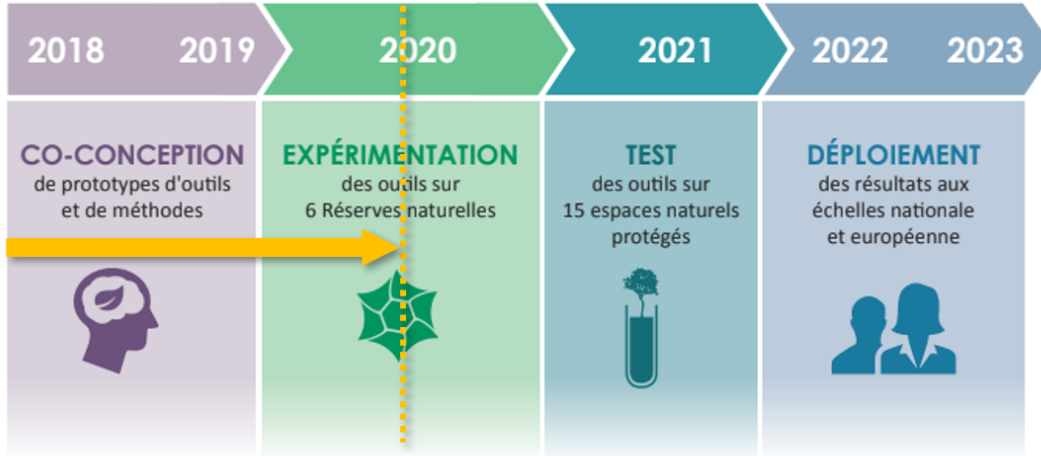

LE PROJET NATUR'ADAPT

Coordinateur du projet

Contact : naturadapt-rnf@espaces-naturels.fr 03.80.48.91.00